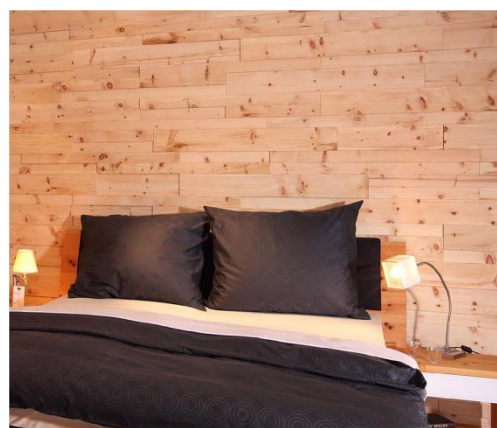

Nyt fra Haderslev

Pfleiderer udkommer medio oktober med en ny forbedret X-Treme Matt overflade, der er blevet endnu mere modstandsdygtig.

Mere herom i en ekstra udgave af vores nyhedsbrev i forbindelse med Pfleiderers udgivelse.