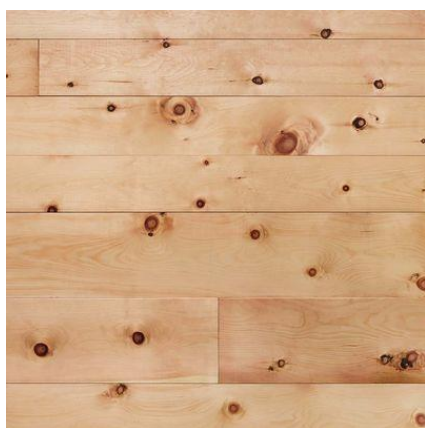

Newsletter oktober 2018

Mareiner væg- og designpaneler

Luft, Jord, vand og ild

Her formidles ikke kun træpaneler, men også skønhed, æstetik og komfort.

Vores produktportefølje indeholder bl.a. Mareiner væg- og designpaneler, fremstillet af hjemmelige træsorter, der omfatter lærk, gran, fyrretræ, alpint fyrretræ (cembra-fyr, på tysk Zirbe) og eg.

Cembra-fyr har en massiv, kort stamme med mange knaster. Grundet dens meget langsomme vækst kan dette alpine fyrretræ blive helt op mod 1200 år gammelt.

Cembra-fyr egner sig især godt til indsættelse i soveværelser pga. dens udskillelse af æteriske olier, der virker beroligende.

Eg fås i udgaverne børstet eller hakket med et rustikt udseende, idet man her selv kan vælge, om man ønsker et panel med mange eller få knaster.

Yderligere oplysninger om ovennævnte paneler kan altid indhentes hos os.

Cembra-fyr