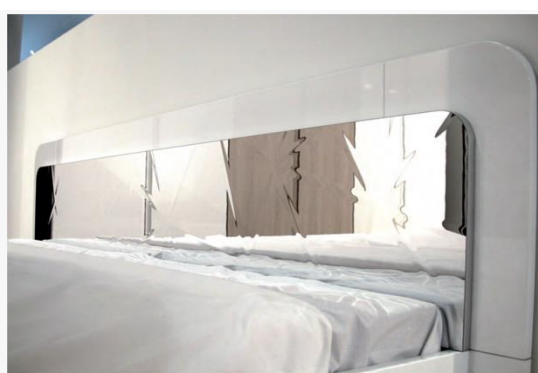

Newsletter august 2018

Effekter med spejlglass fra 3B Spa

Dette letvægtsprodukt, belagt med et syntetisk spejllignende PET-folie, eliminerer behovet for særlig emballage og gør det meget omkostningseffektivt.

Spejlproduktet fås hos os i sølv, men findes også i en rødlig og blålig udgave.

Spejlproduktet kan let tilskæres i passende størrelser med almindeligt snedkerværktøj og tåler at blive boret i, hvilket giver frie tøjler til skabelse af et spændende indretningsdesign eller vægarmatur.

Spejlpladerne lagerføres i størrelsen 2780 x 1220 x 18 mm.

Nyt fra Haderslev

Vi er pr. 1. august 2018 blevet forhandler af Jowat lim i Danmark.