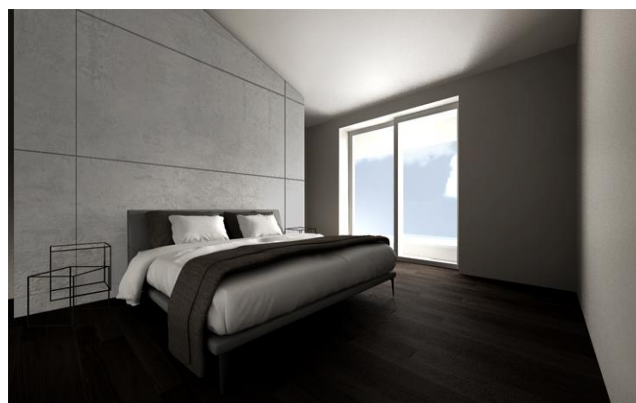

Conclad som vægpaneler

Nyt fra Haderslev

Bestil en prøve af produkterne her hos os eller bed vores sælger Rainer tage dem med ved næste besøg.