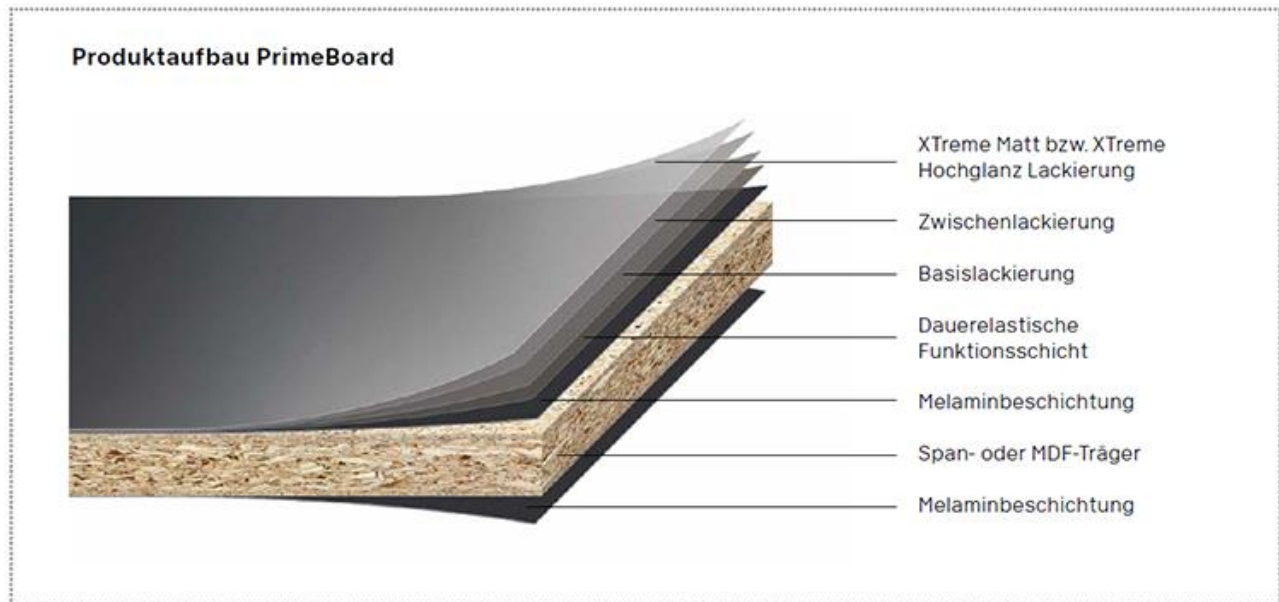

Produktopbygning PrimeBoard (tysk)

Vores lagertiment:

- U11026 XT krystal hvid (RAL 9010) Xtreme mat
- U11102 XT kridt (RAL 9003) Xtreme mat
- U11027 XT Icy White Xtreme mat
- U12000 XT vulkansort (RAL 9005) Xtreme mat
- U11509 XT magnolia Xtreme mat
- U12168 XT kashmirgrå Xtreme mat
- U12188 XT lysgrå (RAL 7035) Xtreme mat
- U12290 XT anthracite Xtreme mat
- •
- U11026 XG krystal hvid (RAL 9010) Xtreme højglans
- U11102 XG kridt (RAL 9003) Xtreme højglans
- U11027 XG Icy White Xtreme højglans
- U12000 XG vulkansort (RAL 9005) Xtreme højglans
- U11509 XG magnolia Xtreme højglans
- U12168 XG kashmirgrå Xtreme højglans
- U12188 XG lysgrå (RAL 7035) Xtreme højglans
- U12290 XG anthracite Xtreme højglans

Format: 2800 x 2100 x 19 mm